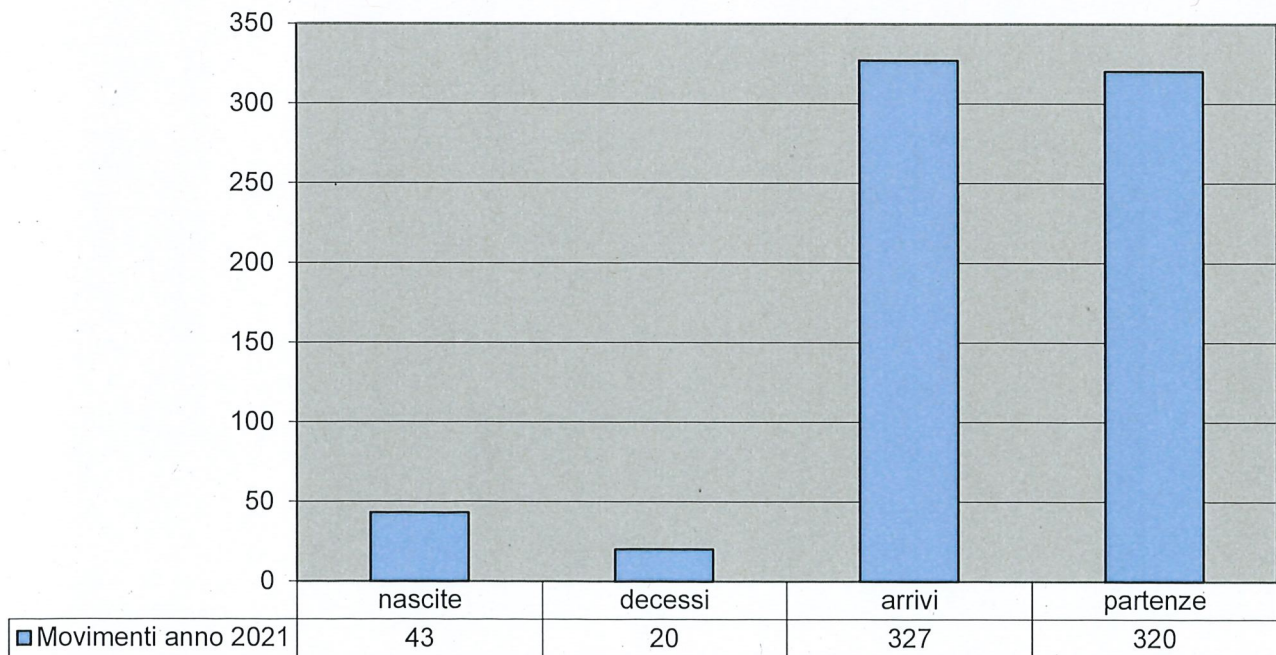

Fasce d'età

Uomini (1627) 52,64%

Donne (1464) 47,36%

1920-1931	6	1920-1931	12
1932-1941	40	1932-1941	47
1942-1951	93	1942-1951	87
1952-1961	158	1952-1961	147
1962-1971	270	1962-1971	222
1972-1981	251	1972-1981	202
1982-1991	267	1982-1991	229
1992-2001	225	1992-2001	197
2002-2011	145	2002-2011	147
2012-2021	172	2012-2021	174

Nascite: 43
Decessi: 20
Arrivi: 327
Partenze: 320

Movimento popolazione 2021

Movimento popolazione 2021

Età della popolazione

Età