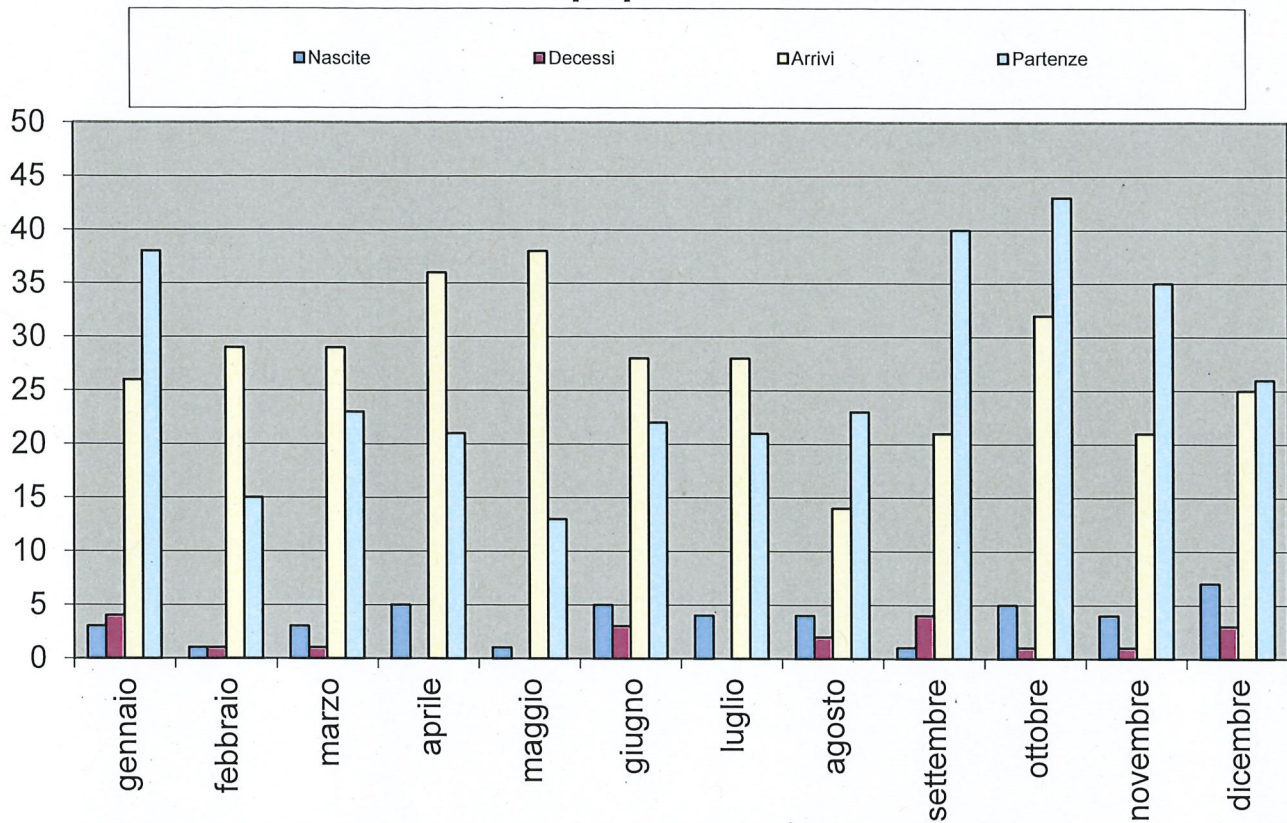

Totale 1313

Globale cittadini attivi 3091

CH: 57,52% Stranieri: 42,48%

Nazionalità (41)

Afghanistan	6	Macedonia	35
Albania	2	Macedonia del Nord	2
Argentina	1	Marocco	6
Australia	1	Moldavia	2
Austria	1	Pakistan	1
Bosnia-Erzegovina	69	Polonia	11
Brasile	11	Portogallo	196
Bulgaria	14	Rep. Dominicana	7
Cechia	2	Romania	21
Colombia	3	Russia	1
Croazia	21	Serbia	40
Cuba	3	Slovenia	4
Eritrea	29	Spagna	19
Filippine	1	Sri Lanka	4
Germania	8	Svizzera	1778
Giappone	1	Tailandia	3
Italia	696	Tunisia	6
Kirghizistan	1	Turchia	29
Kosovo	34	Ucraina	6
Lettonia	2	Ungheria	6
Lituania	8		

Fasce d'età

Uomini (1627) 52,64%

Donne (1464) 47,36%

1920-1931	6	1920-1931	12
1932-1941	40	1932-1941	47
1942-1951	93	1942-1951	87
1952-1961	158	1952-1961	147
1962-1971	270	1962-1971	222
1972-1981	251	1972-1981	202
1982-1991	267	1982-1991	229
1992-2001	225	1992-2001	197
2002-2011	145	2002-2011	147
2012-2021	172	2012-2021	174

Nascite: 43
Decessi: 20
Arrivi: 327
Partenze: 320

Movimento popolazione 2021

Movimento popolazione 2021

Età della popolazione

Età