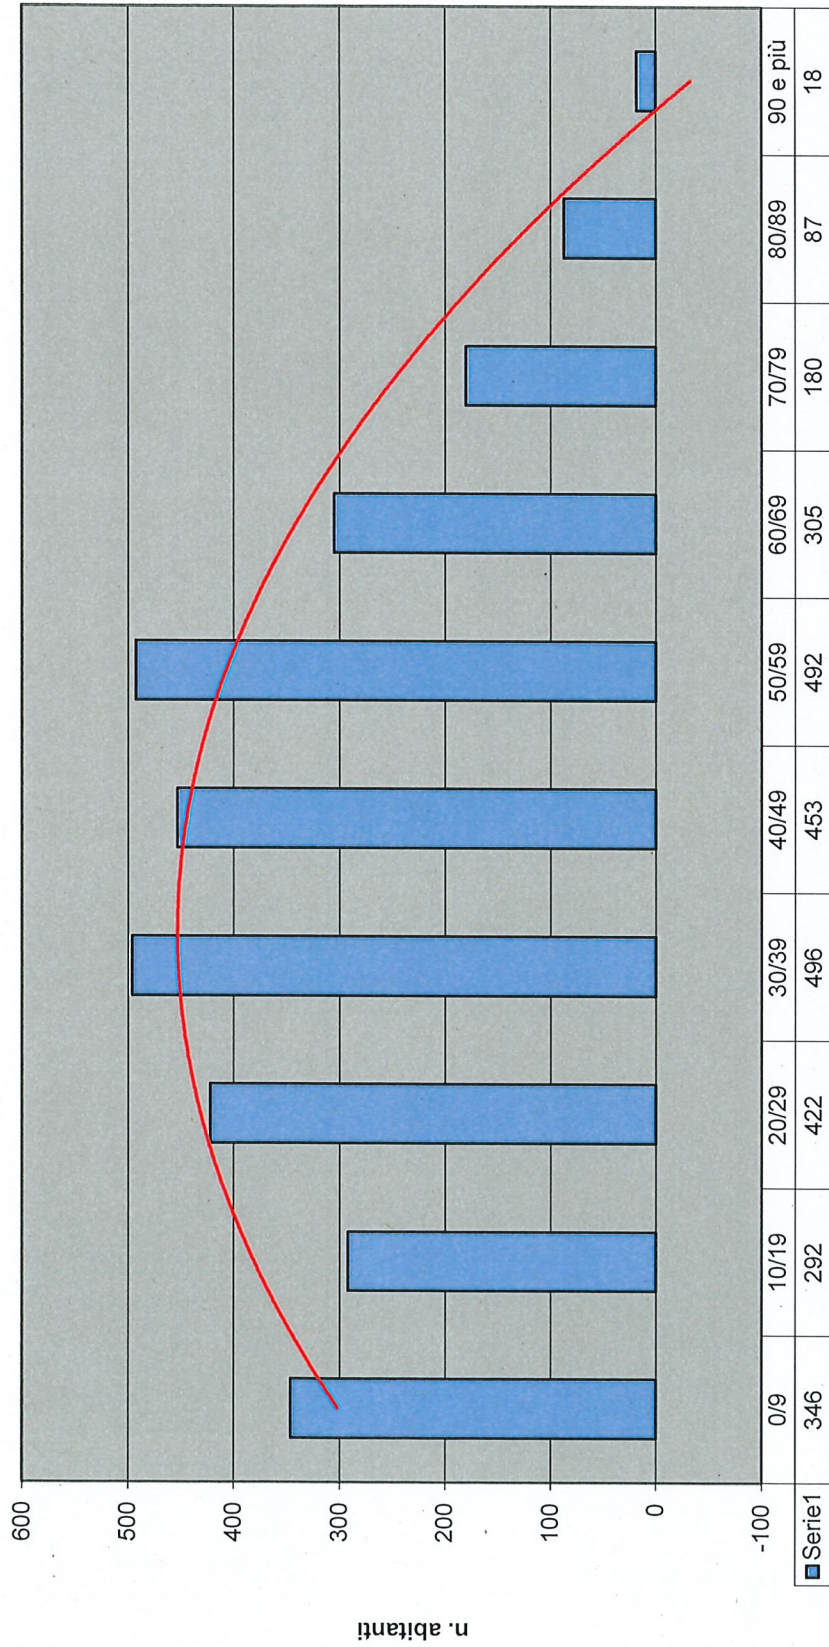

Totale 1778

Stranieri

C (Domicilio)	883
B (Dimora)	323
L (Dimora Temporanea)	19
F (Ammissione provvisoria)	26
N (Richiedenti l'asilo)	1
G (Frontalieri) Soggiornanti	31
B (Dimora) Soggiornanti	1
C (Dimora) Soggiornanti	4
Stranieri in attesa di rilascio permesso	23
Non documentati Soggiornanti	2

Fasce d'età

Uomini (1627) 52,64%

Donne (1464) 47,36%

1920-1931	6	1920-1931	12
1932-1941	40	1932-1941	47
1942-1951	93	1942-1951	87
1952-1961	158	1952-1961	147
1962-1971	270	1962-1971	222
1972-1981	251	1972-1981	202
1982-1991	267	1982-1991	229
1992-2001	225	1992-2001	197
2002-2011	145	2002-2011	147
2012-2021	172	2012-2021	174

Nascite: 43
Decessi: 20
Arrivi: 327
Partenze: 320

Movimento popolazione 2021

Movimento popolazione 2021

Età della popolazione

Età