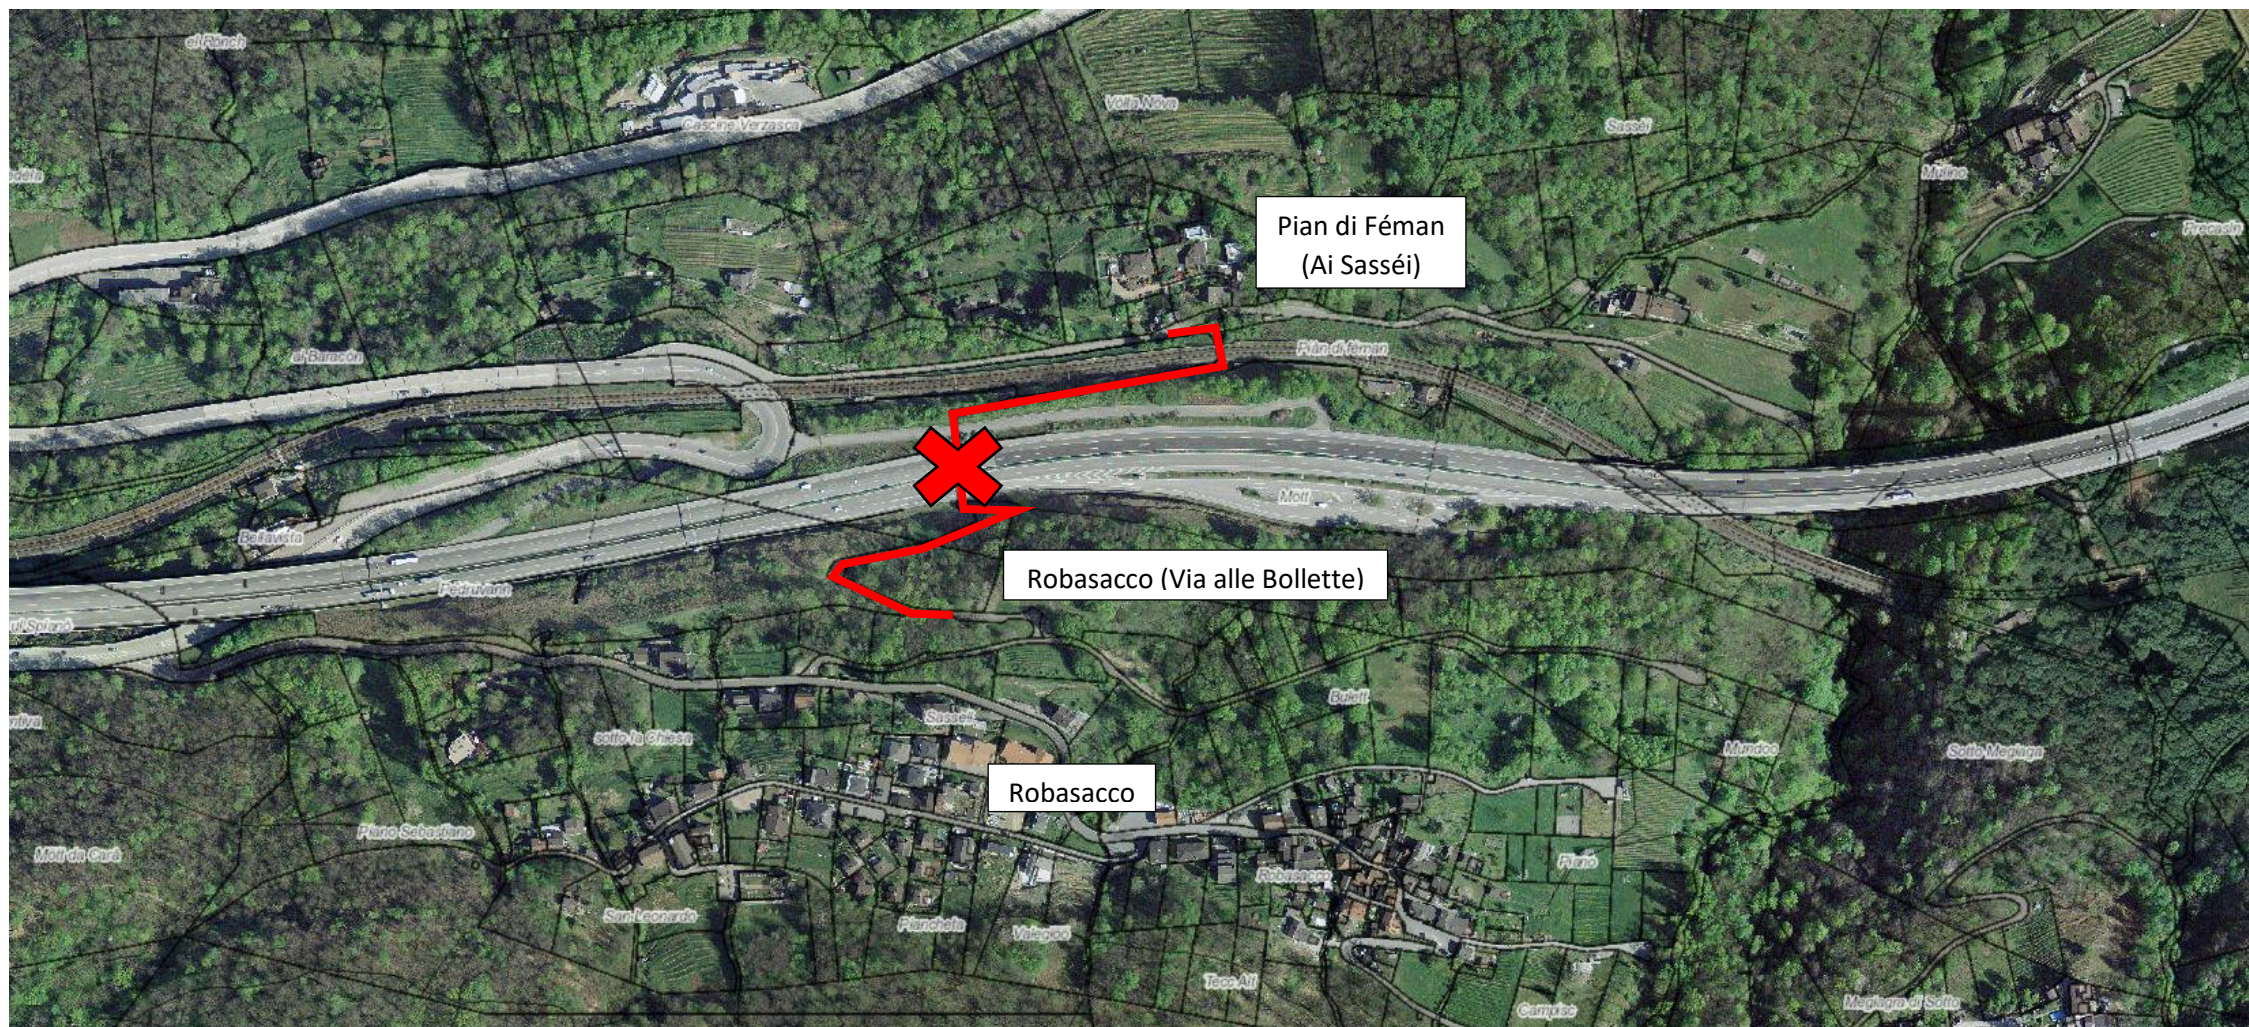

AVVISO CHIUSURA SENTIERO

CAUSA LAVORI IL SENTIERO CHE PORTA DA ROBASACCO (VIA ALLE BOLLETTE) A PIAN DI FÉMAN (AI SASSÉI) SARÀ CHIUSO AL TRANSITO PEDONALE:

DA LUNEDÌ 7 OTTOBRE 2019 A VENERDÌ 15 NOVEMBRE

VI PREGHIAMO DI ATTENERVI ALLA SEGNALETICA DI CANTIERE E UTILIZZARE PERCORSI ALTERNATIVI.